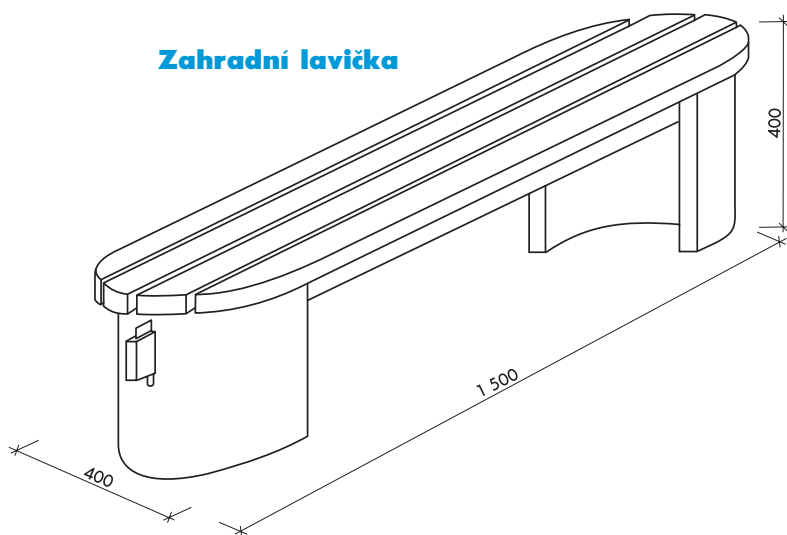

Zahradní lavička