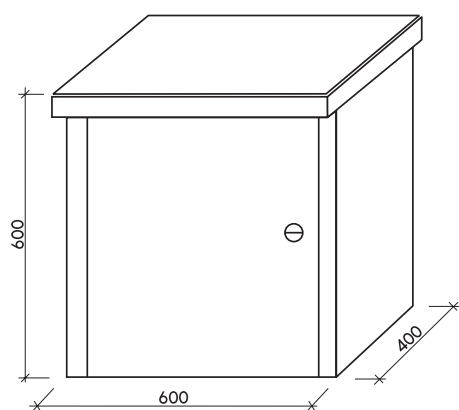

Schránka na plynoměr

Při výrobě jsou používány velmi kvalitní barvy, přesto mohou výrobky vykazovat z důvodů použití přírodních materiálů barevné odchylky. Použité barvy zaručují dlouhodobou stálobarevnost. Na povrchu výrobku se mohou vyskytovat vápenné výkvěty – jedná se o volné vápno obsažené v cementu. Vápenné výkvěty nelze považovat za vadu výrobku. Tyto výkvěty je možné odstranit chemicky, zpravidla však zmizí spolupůsobením povětrnostních a mechanických vlivů. Veškeré suroviny použité při výrobě jsou ekologicky nezávadné. Na výrobky je poskytována záruka 60 měsíců.

Dědina 484
683 54 Otnice
Česká republika
+420 544 240 110
obchod@betonbroz.cz
www.betonbroz.cz