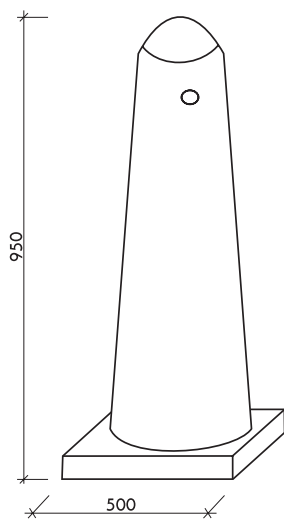

Zábrana kužel