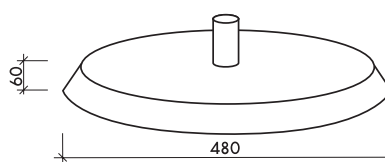

Slunečnicková zátěž