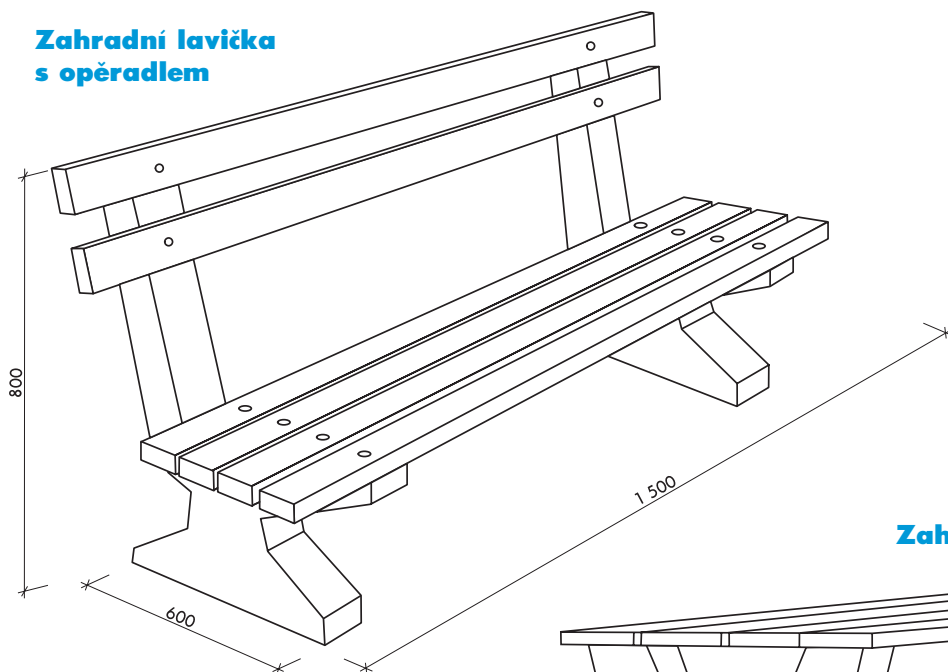

VYMÝVANÁ ZAHRADNÍ ARCHITEKTURA