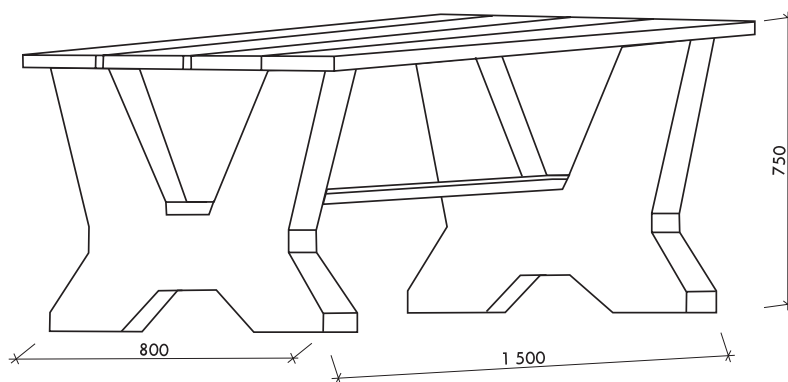

Zahradní stůl