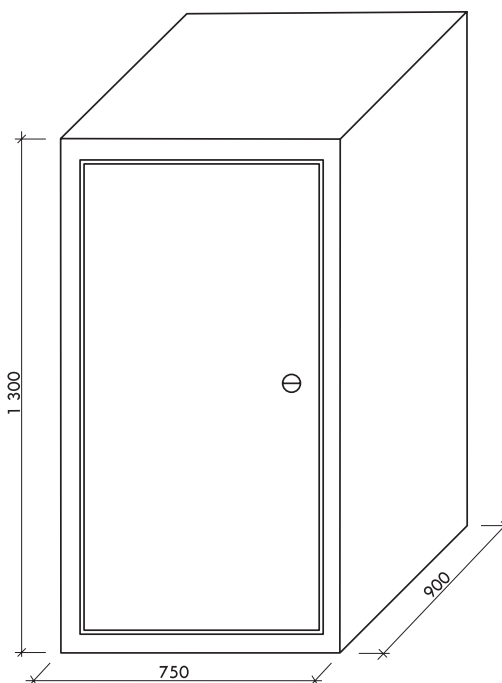

Box na popelnice