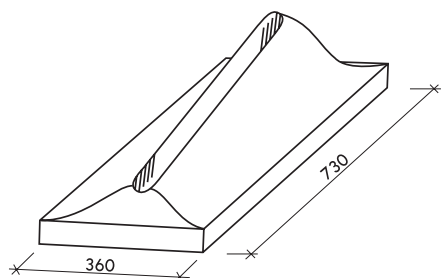

Zábrana polokoule