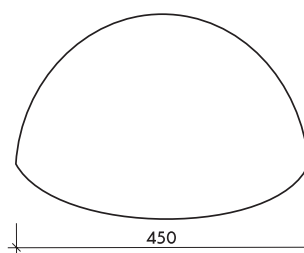

Zábrana polokoule