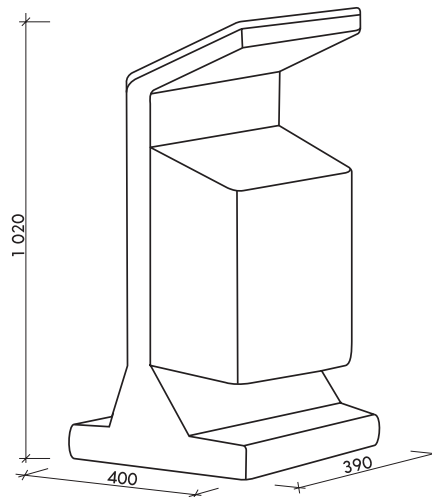

Stojan na odpadkový koš vč. nádoby