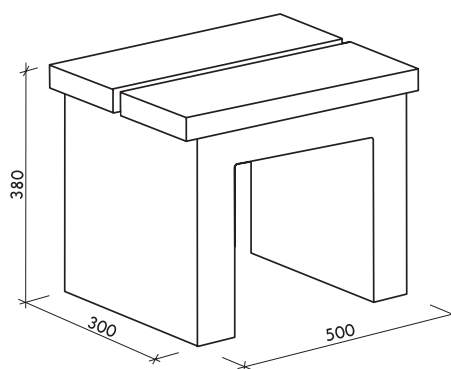

Zahradní sedátko