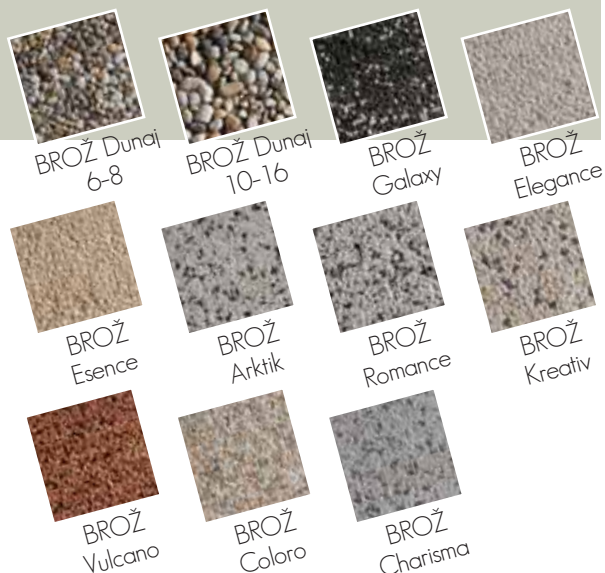

- Výrobky jsou pro přepravu a skladování volně ložené.
- Výrobky je možné skladovat na otevřených a nezastřešených plochách.
- Provedení vymývané:
 - BROŽ Dunaj 6-8 • BROŽ Dunaj 10-16
 - BROŽ Galaxy • BROŽ Elegance • BROŽ Esence
 - BROŽ Arktik • BROŽ Romance • BROŽ Kreativ
 - BROŽ Vulcano • BROŽ Coloro • BROŽ Charisma.