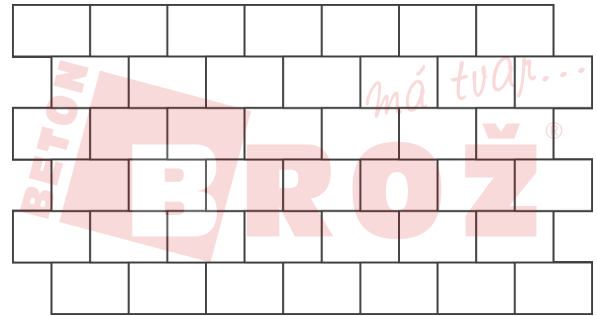

Vymývaná 17

	Dlaždice 60 / 40	4,167ks/m²