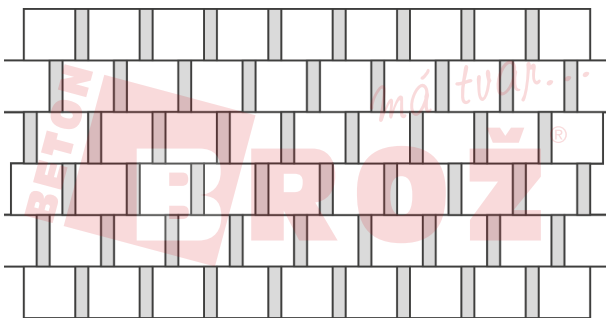

Vymývaná 12

	Dlaždice 40 / 40	5ks/m²
	Dekorační pás 40 / 9,5	5ks/m²