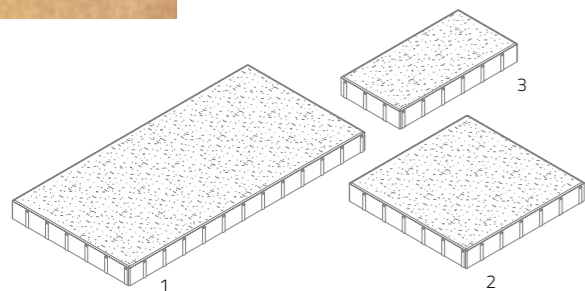

Brož Monaco®

Rychlost, drama, prestiž. Největší událost Formule 1 probíhá na monackém okruhu, největší události ve Vašem životě budou probíhat na dokonalé dlažbě Brož Monaco®. Formát a povrch, s kterým zažijete adrenalin nejtěžšího závodu, ale i klid a naplnění po jeho výhře! Při kombinování s malými formáty vytváří originální kontrasty.

BROŽ Standard
Bazalt (melír šedo-černý)

BROŽ Standard
Pískovec (melír pískovo-žlutý)

BROŽ Standard
Terra (melír pískovo-hnědý)

BROŽ Standard
Bronze (melír cihlovo-pískový)

- 1 Brož Monaco® II BROŽ Standard Bazalt
- 2 Brož Monaco® I BROŽ Standard Pískovec
- 3 Brož Monaco® I BROŽ Standard Terra

Popis	Rozměry (d / š / v) mm	Cca kg/m ²	Spotřeba/m ²
Jednotlivý kámen			
1 Brož Monaco® I	1 200 / 600 / 80	175	1,39
2 Brož Monaco® II	600 / 600 / 80	173	2,78
3 Brož Monaco® III	600 / 300 / 80	169,5	5,56