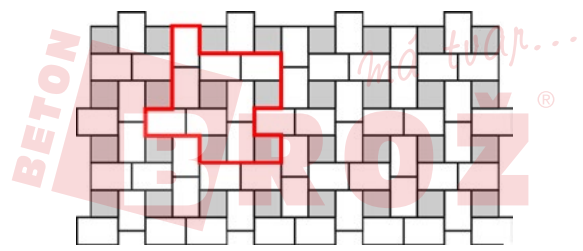

Obdélník 20×30 13

	Obdélník 20×30	12,5ks/m²
	Kostka 20×20	6,25ks/m²