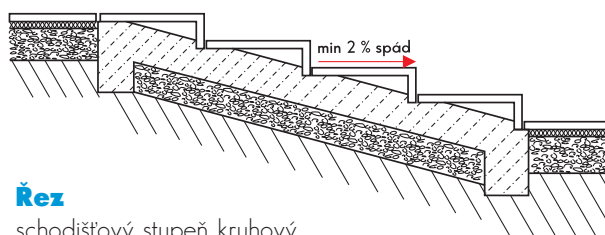

Schodišťový nášlap kruhový

Schodišťový nášlap kruhový s výsečí

Schodišťová podstupnice kruhová

Schodišťový stupeň kruhový

POUŽITÍ SCHODIŠŤOVÉHO STUPNE pro:

vybudování přístupových schodišť k rodinným domům, zahradních schodišť a v místech, kde je potřeba překonat výškové rozdíly ploch.

VÝHODY použití kruhového schodišťového stupně:

- zbudování efektně působícího schodiště,
- možnost měnit výšku jednotlivých stupňů jejich zapuštěním do terénu,
- možnost měnit směr schodiště ve svahu, minimální údržba,
- dlouhodobá životnost,
- schody doporučujeme ošetřit ochranným nátěrem (viz doplňkový sortiment aktuálního ceníku),
- možnost navázání na výseče, nášlapy, a dlažbu ve stejném povrchu.

VYMÝVANÉ KRUHOVÉ SCHODIŠŤOVÉ PRVKY

- Výrobky jsou pro přepravu a skladování volně ložené.
- Výrobky je možné skladovat na otevřených a nezastřešených plochách.
- Provedení vymývané:
 - BROŽ Dunaj 6-8 • BROŽ Dunaj 10-16
 - BROŽ Galaxy • BROŽ Elegance • BROŽ Esence
 - BROŽ Arktik • BROŽ Romance • BROŽ Kreativ
 - BROŽ Vulcano • BROŽ Coloro • BROŽ Charisma.