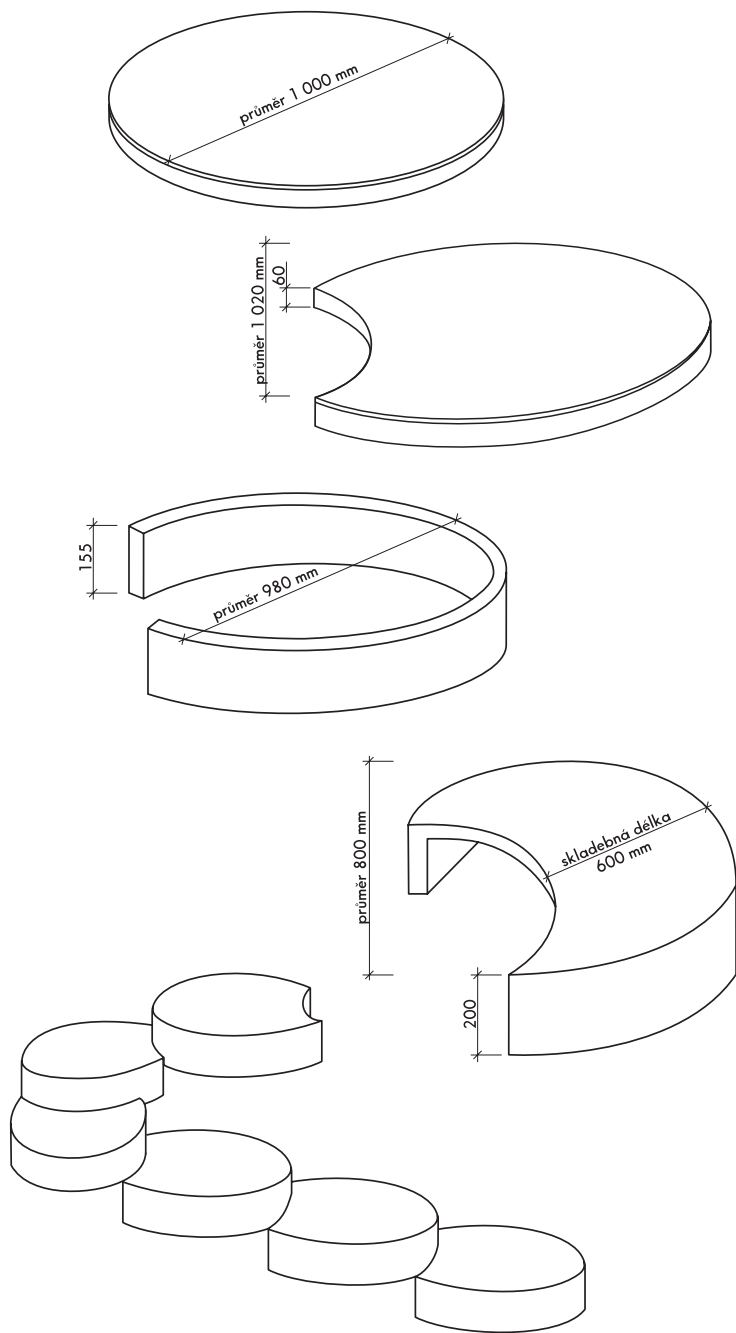

VYMÝVANÉ KRUHOVÉ SCHODIŠŤOVÉ PRVKY

- prvek z vibrolitého vymývaného betonu
- vysoká pevnosť
- mrazuvzdornosť
- odolnosť voči pôsobení vody a chem. rozmrazovacím látkám
- dobré protiskľuzné vlastnosti
- výber z 11 vymývaných povrchů

Schodišťový nášlap kruhový

Schodišťový nášlap kruhový s výsečí

Schodišťová podstupnice kruhová

Schodišťový stupeň kruhový

POUŽITÍ SCHODIŠŤOVÉHO STUPNE pro:

vybudování přístupových schodišť k rodinným domům, zahradních schodišť a v místech, kde je potřeba překonat výškové rozdíly ploch.

VYMÝVANÉ KRUHOVÉ SCHODIŠŤOVÉ PRVKY

- Výrobky jsou pro přepravu a skladování volně ložené.
- Výrobky je možné skladovat na otevřených a nezastřešených plochách.
- Provedení vymývané:
 - BROŽ Dunaj 6-8 • BROŽ Dunaj 10-16
 - BROŽ Galaxy • BROŽ Elegance • BROŽ Esence
 - BROŽ Arktik • BROŽ Romance • BROŽ Kreativ
 - BROŽ Vulcano • BROŽ Coloro • BROŽ Charisma.

Řez

schodišťový stupeň kruhový.

Ilustrační obrázek	Název výrobku	Rozměry (mm)	hmotnost (kg)
	Schodišťový nášlap kruhový, vymytá hrana	průměr 1 000 / 60	94
	Schodišťový nášlap kruhový s výsečí, vymytá hrana	průměr 1 020 / 60	80
	Schodišťová podstupnice kruhová, vymyté čelo	průměr 980 / 155	80
	Schodišťový stupeň kruhový	průměr 800 / 200	80