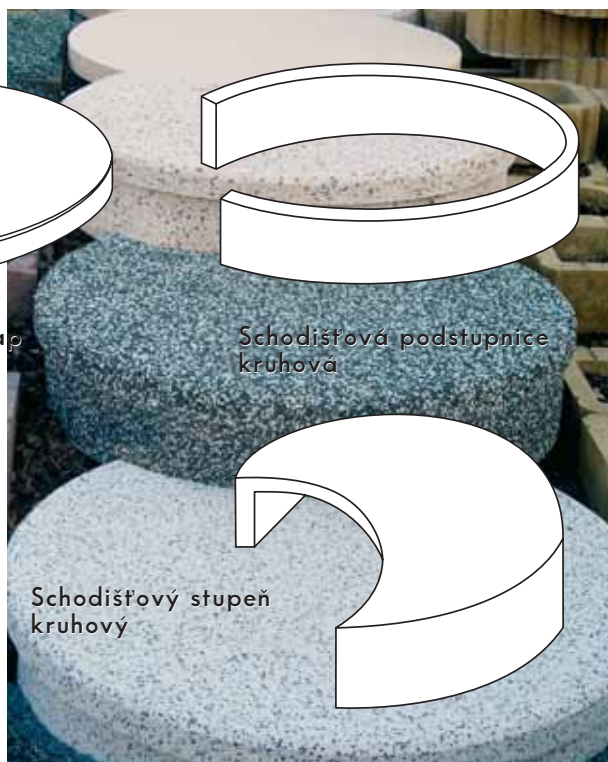

VYMÝVANÉ KRUHOVÉ SCHODIŠŤOVÉ PRVKY

- prvek z vibrolitého vymývaného betonu
- vysoká pevnosť
- mrazuvzdornosť
- odolnosť voči pôsobení vody a chem. rozmrazovacím látkám
- dobré protiskľuzné vlastnosti
- výber z 11 vymývaných povrchů

Schodišťový nášlap kruhový

Schodišťový nášlap kruhový s výsečí

Schodišťová podstupnice kruhová

Schodišťový stupeň kruhový

POUŽITÍ SCHODIŠŤOVÉHO STUPNE pro:

vybudování přístupových schodišť k rodinným domům, zahradních schodišť a v místech, kde je potřeba překonat výškové rozdíly ploch.

VÝHODY použití kruhového schodišťového stupně:

- zbudování efektně působícího schodiště,
- možnost měnit výšku jednotlivých stupňů jejich zapuštěním do terénu,
- možnost měnit směr schodiště ve svahu, minimální údržba,
- dlouhodobá životnost,
- schody doporučujeme ošetřit ochranným nátěrem (viz doplňkový sortiment aktuálního ceníku),
- možnost navázání na výseče, nášlapy, a dlažbu ve stejném povrchu.

VYMÝVANÉ KRUHOVÉ SCHODIŠŤOVÉ PRVKY

- Výrobky jsou pro přepravu a skladování volně ložené.
- Výrobky je možné skladovat na otevřených a nezastřešených plochách.
- Provedení vymývané:
 - BROŽ Dunaj 6-8 • BROŽ Dunaj 10-16
 - BROŽ Galaxy • BROŽ Elegance • BROŽ Esence
 - BROŽ Arktik • BROŽ Romance • BROŽ Kreativ
 - BROŽ Vulcano • BROŽ Coloro • BROŽ Charisma.