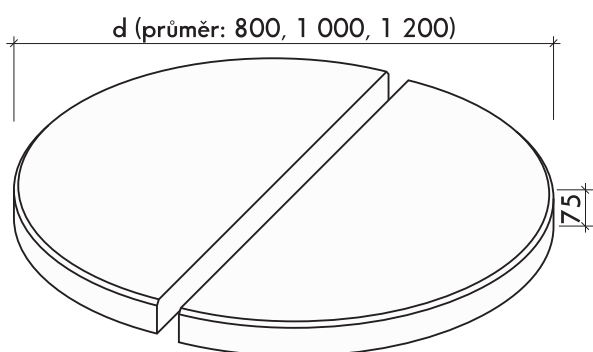

# VYMÝVANÉ SKRUŽE A ZÁKRYTOVÉ DESKY

- Výrobky jsou pro přepravu a skladování volně ložené.
- Výrobky je možné skladovat na otevřených a nezastřešených plochách.
- Přeprava skruží musí být prováděna v poloze nastojato, tak aby se kruhový půdorys dotýkal s podložkou co největší plochou.
- Provedení vymývané:
  - BROŽ Dunaj 6-8 • BROŽ Dunaj 10-16
  - BROŽ Galaxy • BROŽ Elegance • BROŽ Esence
  - BROŽ Arktik • BROŽ Romance • BROŽ Kreativ
  - BROŽ Vulcano • BROŽ Coloro • BROŽ Charisma.

Ilustrační obrázek	Název výrobku	Rozměry (mm)	hmot. (kg)
	Vymývaná skruž	600 / 600 / 80	180
	Vymývaná skruž	800 / 600 / 80	280
	Vymývaná skruž	1 000 / 600 / 80	320
	Vymývaná zákrytová deska	průměr 800 / 75	86
	Vymývaná zákrytová deska	průměr 1 000 / 75	140
	Vymývaná zákrytová deska	průměr 1 200 / 75	195