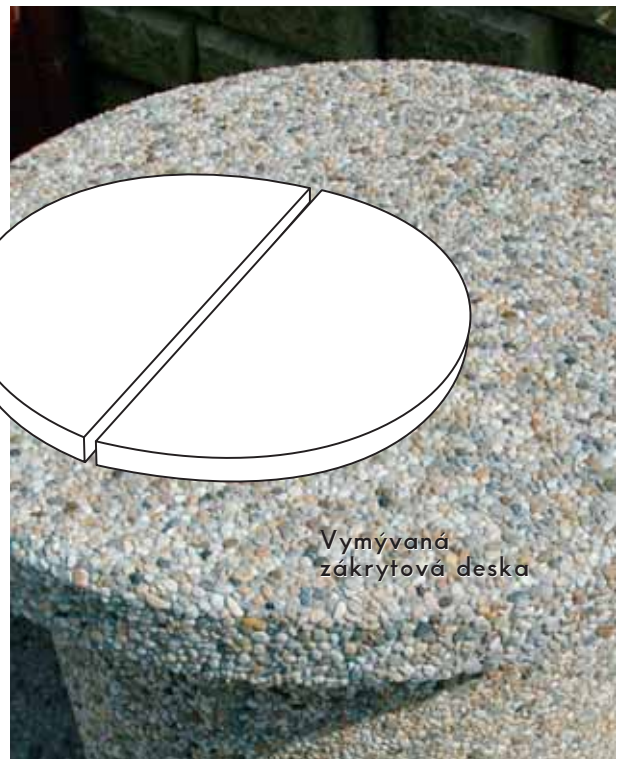

VYMÝVANÉ SKRUŽE A ZÁKRYTOVÉ DESKY

- prvky z vibrolitého vymývaného betonu
- vysoká pevnost
- mrazuvzdornost
- odolnost vůči působení vody a chemickým rozmrazovacím látkám
- výběr z 11 vymývaných povrchů

POUŽITÍ VYMÝVANÝCH SKRUŽÍ A ZÁKRYTOVÝCH DESEK

pro: esteticky působivé ukončení studní.

VÝHODY použití vymývaných skruží a zákrytových desek:

- dlouhodobá životnost,
- minimální údržba,
- výrobky doporučujeme ošetřit ochranným nátěrem (viz. doplňkový sortiment aktuálního ceníku),
- možnost navázání na výseče, náslapy, dlažby ve stejném povrchu.