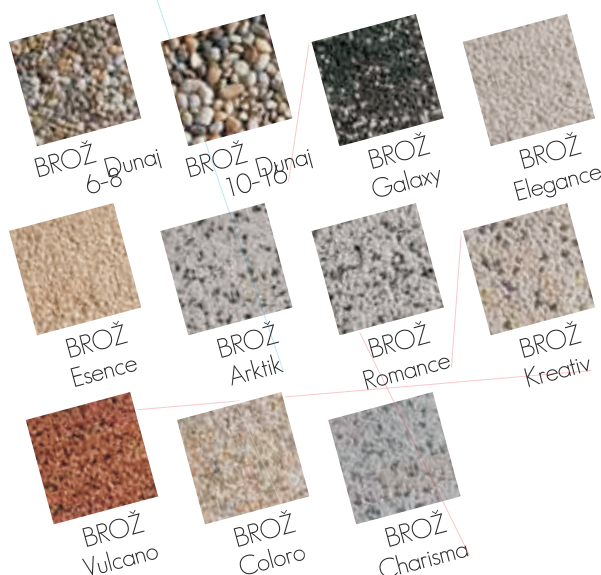

- Výrobky jsou pro přepravu a skladování volně ložené.
- Výrobky je možné skladovat na otevřených a nezastřešených plochách.
- Přeprava skruží musí být prováděna v poloze nastojato, tak aby se kruhový půdorys dotýkal s podložkou co největší plochou.
- Provedení vymývané:
  - BROŽ Dunaj 6-8 • BROŽ Dunaj 10-16
  - BROŽ Galaxy • BROŽ Elegance • BROŽ Esence
  - BROŽ Arktik • BROŽ Romance • BROŽ Kreativ
  - BROŽ Vulcano • BROŽ Coloro • BROŽ Charisma.