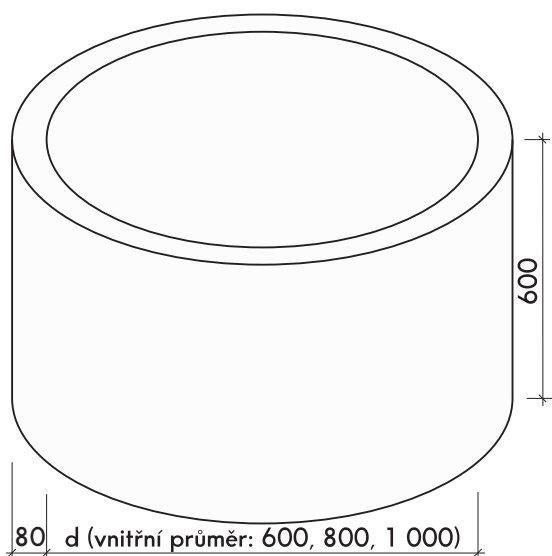

# VYMÝVANÉ SKRUŽE A ZÁKRYTOVÉ DESKY

- Výrobky jsou pro přepravu a skladování volně ložené.
- Výrobky je možné skladovat na otevřených a nezastřešených plochách.
- Přeprava skruží musí být prováděna v poloze nastojato, tak aby se kruhový půdorys dotýkal s podložkou co největší plochou.
- Provedení vymývané:
  - BROŽ Dunaj 6-8 • BROŽ Dunaj 10-16
  - BROŽ Galaxy • BROŽ Elegance • BROŽ Esence
  - BROŽ Arktik • BROŽ Romance • BROŽ Kreativ
  - BROŽ Vulcano • BROŽ Coloro • BROŽ Charisma.

Ilustrační obrázek	Název výrobku	Rozměry (mm)	hmot. (kg)
	Vymývaná skruž	600 / 600 / 80	180
	Vymývaná skruž	800 / 600 / 80	280
	Vymývaná skruž	1 000 / 600 / 80	320
	Vymývaná zákrytová deska	průměr 800 / 75	86
	Vymývaná zákrytová deska	průměr 1 000 / 75	140
	Vymývaná zákrytová deska	průměr 1 200 / 75	195