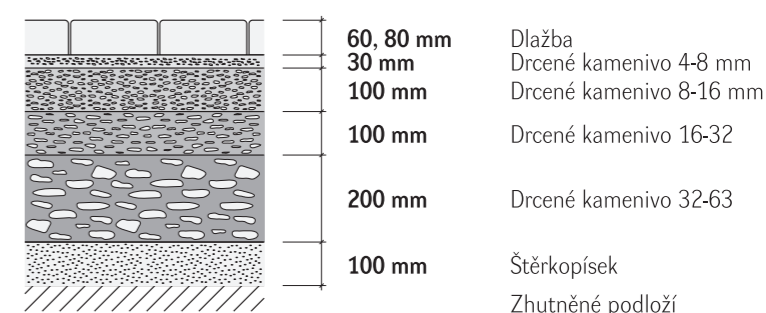

222 DLAŽBA SKLADEBNÁ

Cena (Kč / m ²) bez DPH / cena (Kč / m ²) s DPH		
01 BROŽ Standard	08 BROŽ Exclusive®	09 BROŽ Granito®
barevný mix: červeno-žlutý, červeno-černý, pískovo-bílý, černo-bílý, cihlovo-písková	Dakota, Nebraska, Alaska, Nevada, Montana	Bianco, Nero, Solare
-	-	-
456,00 ⁵⁾ 547,20 ⁵⁾	499,00 598,80	-
-	-	-
509,00 ⁷⁾ 610,80 ⁷⁾	539,00 ⁷⁾ 646,80 ⁷⁾	549,00 ⁷⁾ 658,80 ⁷⁾
-	499,00 598,80	-
509,00 ⁷⁾ 610,80 ⁷⁾	539,00 ⁷⁾ 646,80 ⁷⁾	549,00 ⁷⁾ 658,80 ⁷⁾
456,00 ⁵⁾ 547,20 ⁵⁾	-	-
456,00 ⁵⁾ 547,20 ⁵⁾	-	-
21,00 Kč / ks ⁵⁾ 25,20 Kč / ks ⁵⁾	-	-
42,00 Kč / ks ⁵⁾ 50,40 Kč / ks ⁵⁾	-	-
21,00 Kč / ks ⁵⁾ 25,20 Kč / ks ⁵⁾	-	-
21,00 Kč / ks ⁵⁾ 25,20 Kč / ks ⁵⁾	-	-

SLOŽENÍ PLOCH DLE NOSNOSTI

Pochůzné plochy

Lehký provoz do 3,5 t

Lehký provoz nad 3,5 t

Těžký provoz nad 5 t

ARCHICO® KRUH