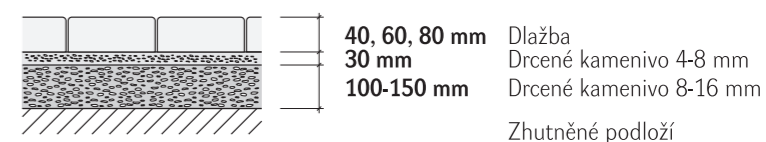

■¹⁾ prvek není součástí balení v paletě, je dodáván samostatně ■²⁾ pouze červená ■³⁾ na objednávku do 30-ti dnů, minimální množství nad 100 m² ■⁴⁾ pouze hnědá ■⁵⁾ pouze červeno-žlutá ■⁶⁾ pouze černá ■⁷⁾ k dodání dle individuální dohody ■ doplňkový sortiment ke skladebným dlažbám naleznete na straně 25 ■ VL – výrobek se prodává volně ložený

222 DLAŽBA SKLADEBNÁ

Cena (Kč / m²) bez DPH / cena (Kč / m²) s DPH		
01 BROŽ Standard	08 BROŽ Exclusive®	09 BROŽ Granito®
barevný mix: červeno-žlutý, červeno-černý, pískovo-bílý, černo-bílý, cihlovo-písková	Dakota, Nebraska, Alaska, Nevada, Montana	Bianco, Nero, Solare
-	-	-
456,00⁵⁾ 547,20⁵⁾	499,00 598,80	-
-	-	-
509,00⁷⁾ 610,80⁷⁾	539,00⁷⁾ 646,80⁷⁾	549,00⁷⁾ 658,80⁷⁾
-	499,00 598,80	-
509,00⁷⁾ 610,80⁷⁾	539,00⁷⁾ 646,80⁷⁾	549,00⁷⁾ 658,80⁷⁾
456,00⁵⁾ 547,20⁵⁾	-	-
456,00⁵⁾ 547,20⁵⁾	-	-
21,00 Kč / ks⁵⁾ 25,20 Kč / ks⁵⁾	-	-
42,00 Kč / ks⁵⁾ 50,40 Kč / ks⁵⁾	-	-
21,00 Kč / ks⁵⁾ 25,20 Kč / ks⁵⁾	-	-
21,00 Kč / ks⁵⁾ 25,20 Kč / ks⁵⁾	-	-

SLOŽENÍ PLOCH DLE NOSNOSTI

Pochůzné plochy