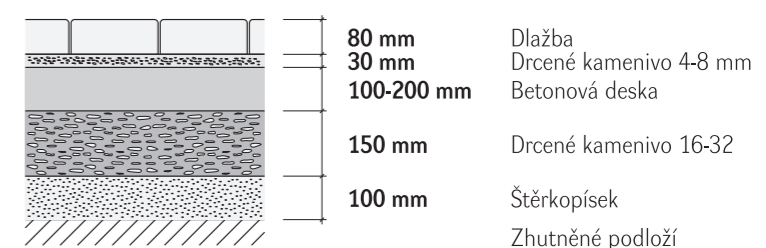

222 DLAŽBA SKLADEBNÁ

Cena (Kč / m ²) bez DPH / cena (Kč / m ²) s DPH		
01 BROŽ Standard	08 BROŽ Exclusive®	09 BROŽ Granito®
barevný mix: červeno-žlutý, červeno-černý, pískovo-bílý, černo-bílý, cihlovo-písková	Dakota, Nebraska, Alaska, Nevada, Montana	Bianco, Nero, Solare
-	-	-
456,00 ⁵⁾ 547,20 ⁵⁾	499,00 598,80	-
-	-	-
509,00 ⁷⁾ 610,80 ⁷⁾	539,00 ⁷⁾ 646,80 ⁷⁾	549,00 ⁷⁾ 658,80 ⁷⁾
-	499,00 598,80	-
509,00 ⁷⁾ 610,80 ⁷⁾	539,00 ⁷⁾ 646,80 ⁷⁾	549,00 ⁷⁾ 658,80 ⁷⁾
456,00 ⁵⁾ 547,20 ⁵⁾	-	-
456,00 ⁵⁾ 547,20 ⁵⁾	-	-
21,00 Kč / ks ⁵⁾ 25,20 Kč / ks ⁵⁾	-	-
42,00 Kč / ks ⁵⁾ 50,40 Kč / ks ⁵⁾	-	-
21,00 Kč / ks ⁵⁾ 25,20 Kč / ks ⁵⁾	-	-
21,00 Kč / ks ⁵⁾ 25,20 Kč / ks ⁵⁾	-	-

SLOŽENÍ PLOCH DLE NOSNOSTI

Pochůzné plochy

Lehký provoz do 3,5 t

Lehký provoz nad 3,5 t

Těžký provoz nad 5 t

ARCHICO® KRUH