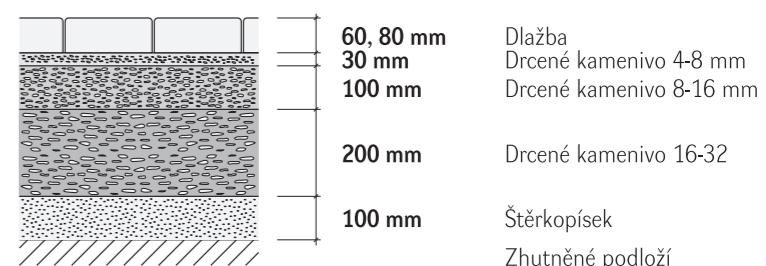

Lehký provoz do 3,5 t